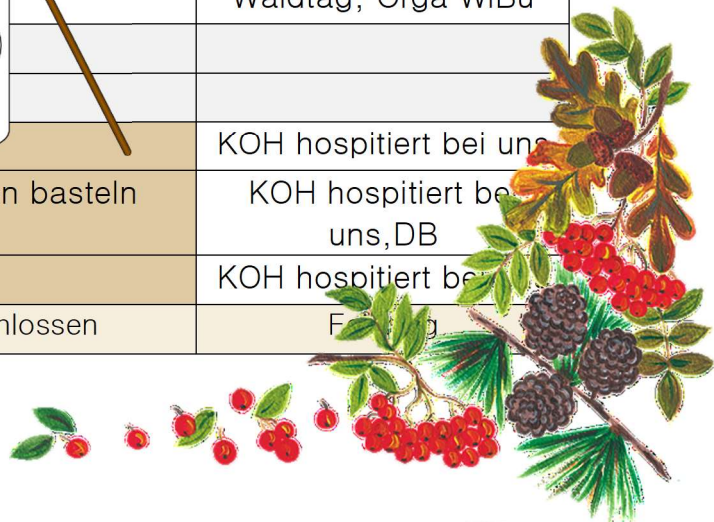

Wir begrüßen alle Familien
zum neuen KitaJahr ☺

September in der Krümelkiste

		Bildungsbereich	Projekte/ Angebote	Sonstiges
1	So			Geb WiBu 5 + WH 13
2	Mo	Kreativität		
3	Di	Natur- und Sachkunde		
4	Mi	Bewegung		
5	Do	Sinneswahrnehmung		Mitgliederversammlung
6	Fr	Sprache	Elternabend mit Elternvertreterwahl	
7	Sa			
8	So			
9	Mo	Kreativität		
10	Di	Natur- und Sachkunde		
11	Mi	Bewegung		
12	Do	Sinneswahrnehmung		
13	Fr	Musik und Rhythmik	Wir schließen um 13 Uhr	Tag der offenen Tür
14	Sa			
15	So			
16	Mo	Kreativität		
17	Di	Natur- und Sachkunde		
18	Mi	Bewegung		
19	Do	Sinneswahrnehmung		
20	Fr	Sprache	Weltkindertagsparty	Themenelternabend
21	Sa			
22	So			
23	Mo	Kreativität		
24	Di	Natur- und Sachkunde		
25	Mi	Bewegung		PV
26	Do	Sinneswahrnehmung		
27	Fr	Musik und Rhythmik		aubere Umwelt Orga KF
28	Sa		ElternKITZaktion	
29	So			
30	Mo	Kreativität		LeitungsDB

Alle Einrichtungen des KITaZirkels öffnen ihre Türen und freuen sich auf euren Besuch

Oktober in der Krümelkiste

		Bildungsbereich	Projekte/ Angebote	Sonstiges	
1	Di	Natur- und Sachkunde	Geb Krümelhausen 10	DB	
2	Mi	Bewegung			
3	Do	Die Einrichtung ist	geschlossen	Feiertag	
4	Fr	Die Einrichtung ist	geschlossen	Schließtag	
5	Sa				
6	So				
7	Mo	Die Einrichtung ist geschlossen	Schließtag	Team – Jahresplanung 2025	
8	Di	Natur- und Sachkunde			
9	Mi	Bewegung			
10	Do	Sinneswahrnehmung			
11	Fr	Sprache			
12	Sa				
13	So				
14	Mo	Kreativität			
15	Di	Natur- und Sachkunde			DB, Kitz-Treff WK
16	Mi	Bewegung			
17	Do	Sinneswahrnehmung			
18	Fr	Musik und Rhythmik			
19	Sa				
20	So				
21	Mo	Kreativität			
22	Di	Natur- und Sachkunde			
23	Mi	Bewegung			
24	Do	Sinneswahrnehmung			
25	Fr	Sprache			Waldtag, Orga WiBu
26	Sa				
27	So				
28	Mo	Kreativität		KOH hospitiert bei uns	
29	Di	Natur- und Sachkunde	Laternen basteln	KOH hospitiert bei uns, DB	
30	Mi	Bewegung		KOH hospitiert bei	
31	Do	Die Einrichtung ist	geschlossen	Feiertag	